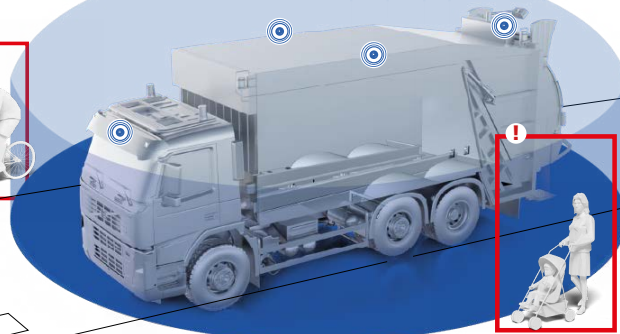

inteligentne planowanie trasówek

SYSTEM KAMER AI

Wszystkie dane z urządzeń
w CHMURZE
GLOBTRAK CLOUD

GT 360° AI

GT360 AI system 4 kamer o wysokiej rozdzielczości. Dzięki zaawansowanej sztucznej inteligencji (AI), nasze kamery 360 stopni oferują niezrównaną funkcjonalność i precyzję w rejestrowaniu wydarzeń wokół nas. System umożliwia skanowanie pełnej przestrzeni w czasie rzeczywistym, **kamera AI 360** automatycznie wykrywa i identyfikuje ruch, osoby oraz obiekty, zapewniając eliminację martwych stref. GT360 AI dźwiękowo i wizualnie, ostrzega kierowcę o wykryciu osoby w przestrzeni pojazdu.