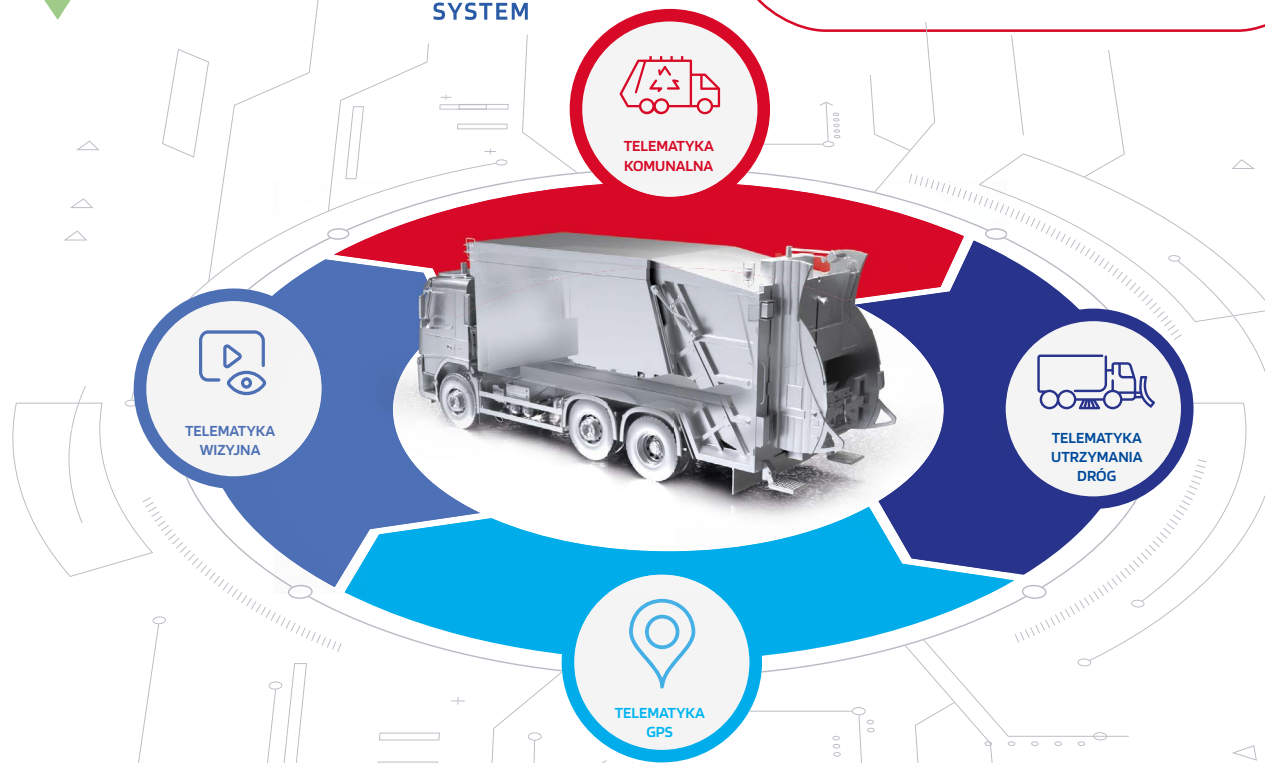

POZNAJ NASZE ROZWIĄZANIA DLA TWOJEJ BRANŻY

TELEMATYKA PRZYSZŁOŚCI

Dokładnie 15 lat temu wysłaliśmy pierwszy sygnał do swoich klientów.

Ruszyliśmy w krętą trasę technologii jutra po to, by optymalizować pracę flot WASZYCH pojazdów firmowych i zadbać o komfort każdego prezesa, kierownika, dyspozytora. Tym prezesem, kierownikiem, dyspozytorem jesteśmy od początku też my, dlatego wiemy, jak bardzo jeden dashboard usprawnia pracę, a telematyka wizyjna staje się gwarantem bezpieczeństwa dla wszystkich uczestników ruchu drogowego.

Czas działa na naszą korzyść:

- ✓ powoduje, że wciąż doskonalimy swoje produkty, inwestujemy w sprzęt odporny na najtrudniejsze warunki pogodowe,
- ✓ dzięki ciągłemu rozwojowi nieustannie szlifujemy też siebie, swoje umiejętności, dialog z Klientem, procedury oraz współpracę z lokalnymi i ogólnopolskimi jednostkami,
- ✓ nasz zespół wzbogacają ludzie z pasją, miłośnicy motoryzacji, specjaliści w swoich dziedzinach. Każdy dział buduje wartość GLOBTRAK POLSKA.

Polska Firma

Co umożliwia system Globtrak?

zdalny nadzór pracy

historia tras i realizacji pracy

twardy dowód (kolizja, wypadek, reklamacje)

większe bezpieczeństwo wszystkich uczestników ruchu

automatyzacja i optymalizacja harmonogramu odbioru odpadów

kontrola odpadów z podziałem na frakcje

optymalizacja kosztów

szybka identyfikacja pojemników/kontenerów

kontrola masy załadunku i wyładunku (legalizowana waga dla BDO)

ochrona przed nadużyciami

automatyczne monitorowanie strumienia odpadów