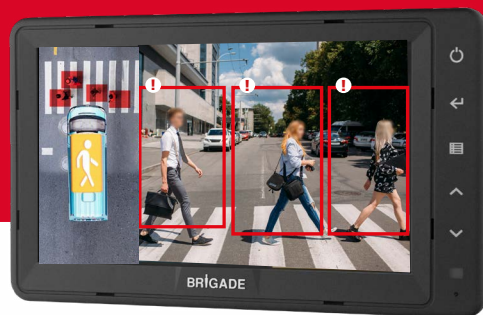

inteligentne planowanie trasówek

SYSTEM KAMER AI

Wszystkie dane z urządzeń
w CHMURZE
GLOBTRAK CLOUD

GT 360° AI

GT360 AI system 4 kamer o wysokiej rozdzielczości. Dzięki zaawansowanej sztucznej inteligencji (AI), nasze kamery 360 stopni oferują niezrównaną funkcjonalność i precyzję w rejestrowaniu wydarzeń wokół nas. System umożliwia skanowanie pełnej przestrzeni w czasie rzeczywistym, **kamera AI 360** automatycznie wykrywa i identyfikuje ruch, osoby oraz obiekty, zapewniając eliminację martwych stref. GT360 AI dźwiękowo i wizualnie, ostrzega kierowcę o wykryciu osoby w przestrzeni pojazdu.